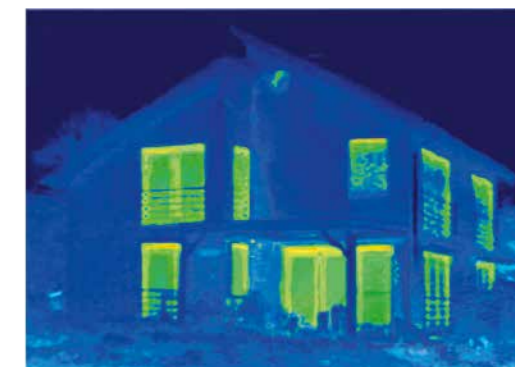

Na de zorgvuldige plaatsing van nieuwe ramen van het Schüco LivIng Variant systeem bewijst de thermografie dat de energie-investering zich goed loont. Het oorspronkelijke energieverlies is nagenoeg volledig weggewerkt.

Beglazing volgens uw persoonlijke wensen: isolerend en functioneel glas met een dikte van 24 mm tot 52 mm

De vorm van de Classic-vleugel, met zijn strakke en tijdloze lijnen, beantwoordt aan de eisen van moderne architectuur

Kader contour met 15°

Twee dichtingsniveaus bieden optimale bescherming tegen wind, regen en geluid

6-kamerige profielsystemen met uitstekende isolatie-eigenschappen voor U_f-waarden van max. 1,1 W/(m²K)

Slanke profielen voor een maximale lichtinval en veel zonnearmte