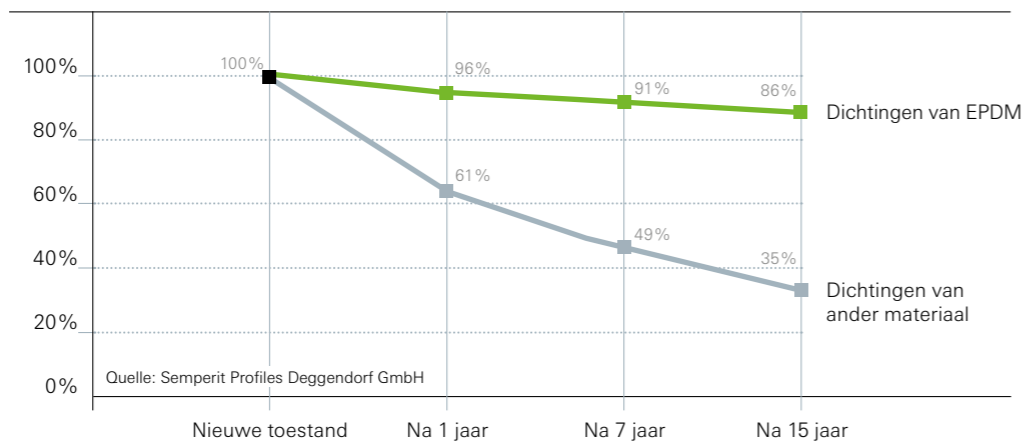

*Gedrag van een afdichting bij herhaald samendrukken, bijvoorbeeld openen en sluiten van het raam. De optimale afdichting neemt telkens weer haar oorspronkelijke vorm aan. Alleen dan is langdurig een hoge dichtende werking gegarandeerd.