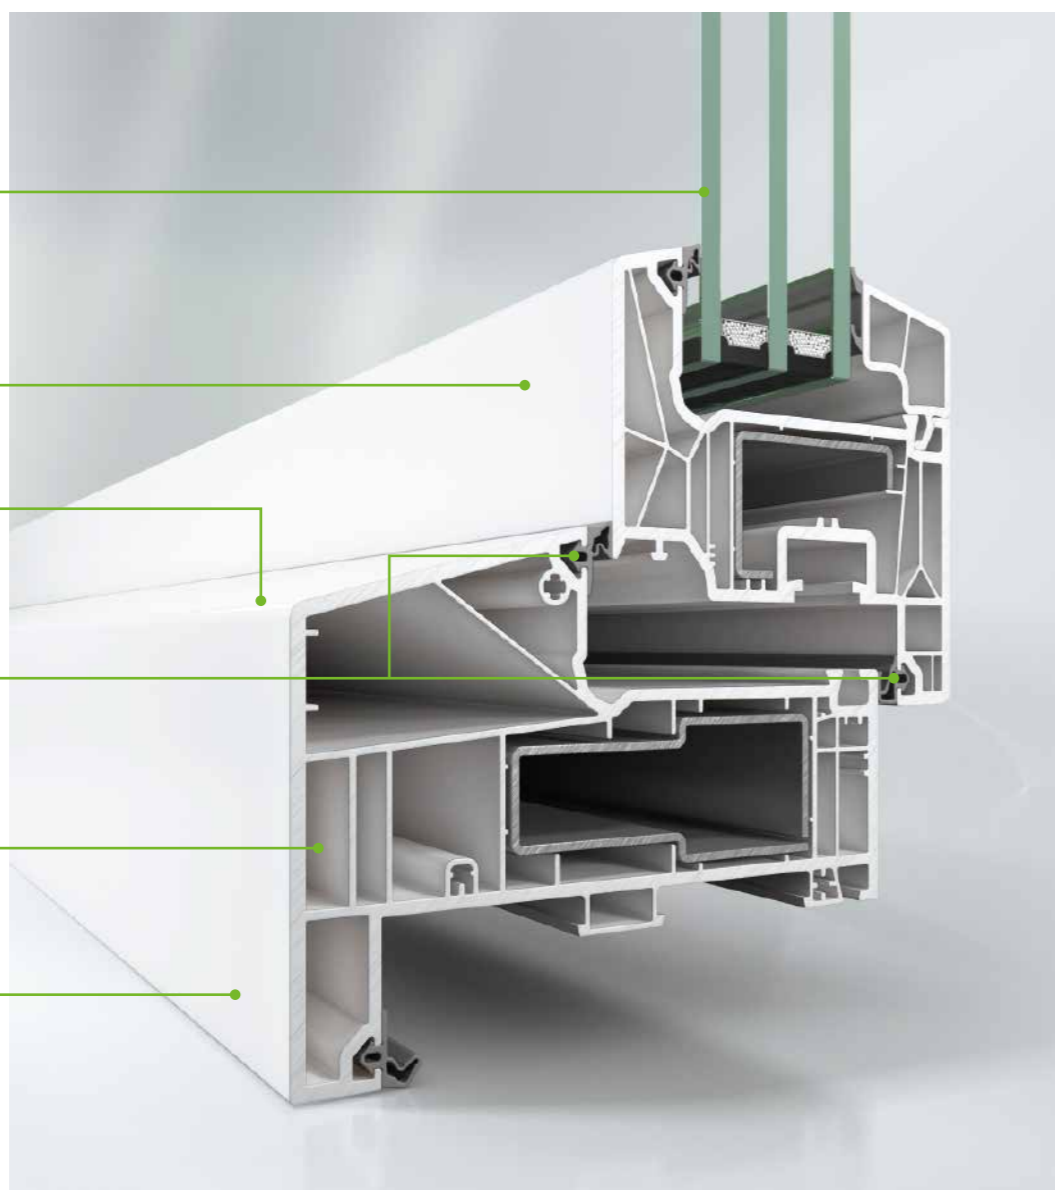

Schüco LivIng Variant 15°

Beglazing volgens uw persoonlijke wensen: isolerend en functioneel glas met een dikte van 24 mm tot 52 mm

De vorm van de Classic-vleugel, met zijn strakke en tijdloze lijnen, beantwoordt aan de eisen van moderne architectuur

Kader contour met 6°

Twee dichtingsniveaus bieden optimale bescherming tegen wind, regen en geluid

6-kamerige profielsystemen met uitstekende isolatie-eigenschappen voor U_f-waarden van max. 1,1 W/(m²K)

Slanke profielen voor een maximale lichtinval en veel zonnearmte