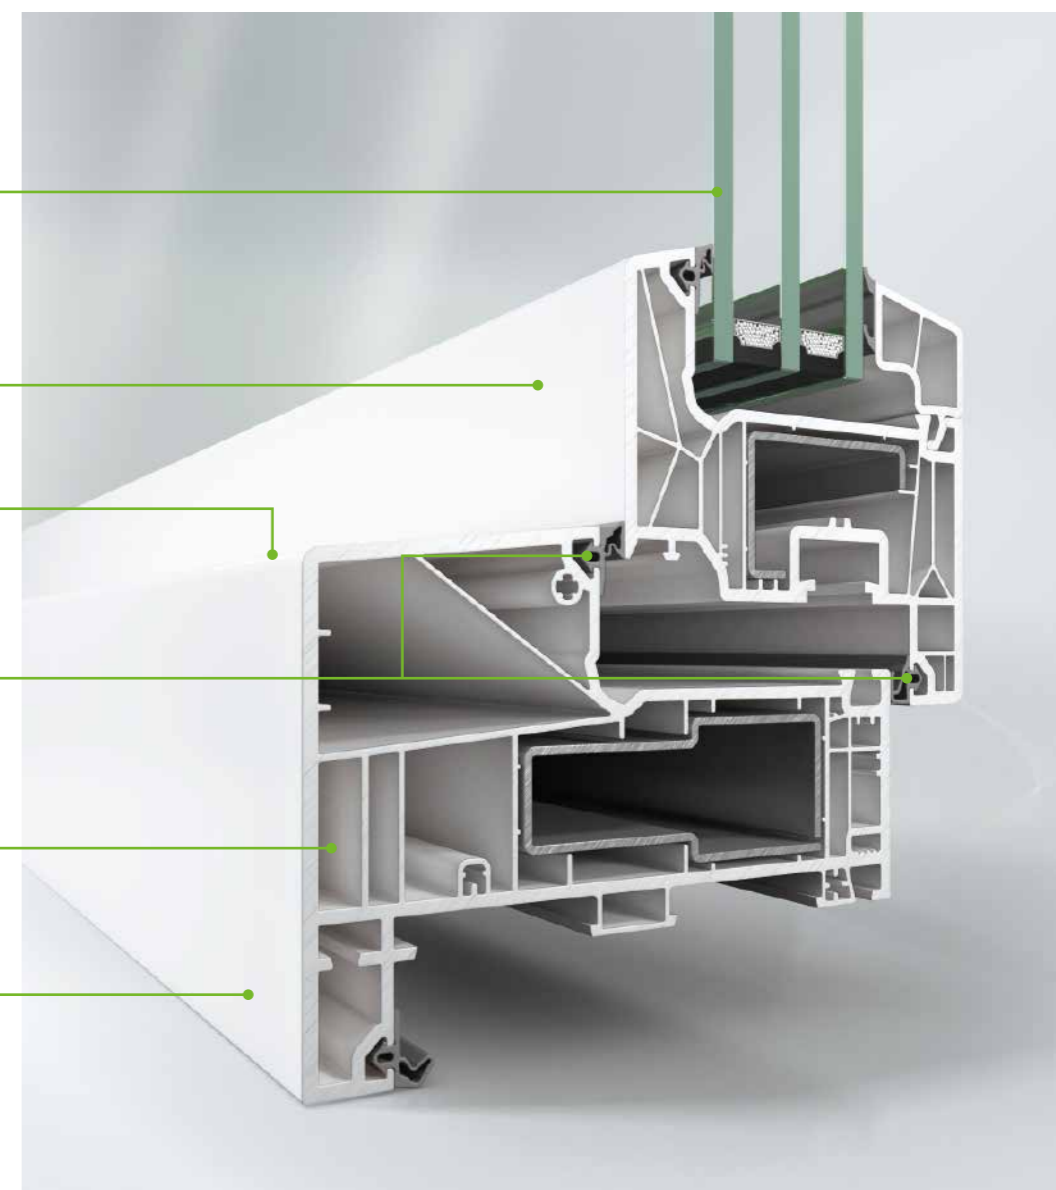

Schüco LivIng Variant 6°