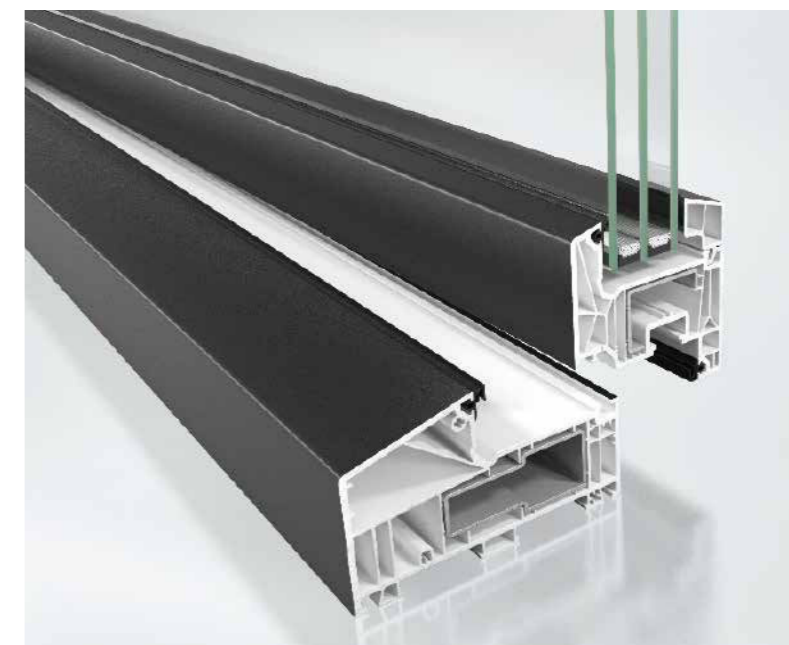

Schüco LivIng Variant – Vormgeving naar uw persoonlijke smaak

Individualiteit die zichtbaar is vanaf de eerste blik: Schüco LivIng Variant ramen combineren functionaliteit met een tijdloos design. Het harmonieuze samengaan van verschillende vrij te kiezen vormen en kleuren geeft ieder huis zijn eigen stijl.

Ontdek ook een van onze nieuwe kleuren: metallic zwart!

Briljante metallic kleuren

Het kleurspel is natuurlijk in grote mate bepalend voor het karakter van een huis. Ramen van Schüco LivIng Variant leggen geen grenzen op aan uw persoonlijke expressie. De exclusieve oppervlaktetechnologie Schüco AutomotiveFinish hult uw ramen en deuren in glanzende metallic tinten, zoals bekend uit de auto-industrie.

Schüco AutomotiveFinish

Kleurenpalet voor binnen en buiten

Collectie voor binnen

Metallic Black	SAF-DB 703	SAF-DB 703 Line	SAF-RAL 9007	Cream Line
SAF-RAL 9006	Light Silver	SAF-RAL 350-M	Deep Bronze	Copper Effect
SAF-RAL 140-M	White Line			

Kleurafwijkingen zijn om druktechnische redenen mogelijk