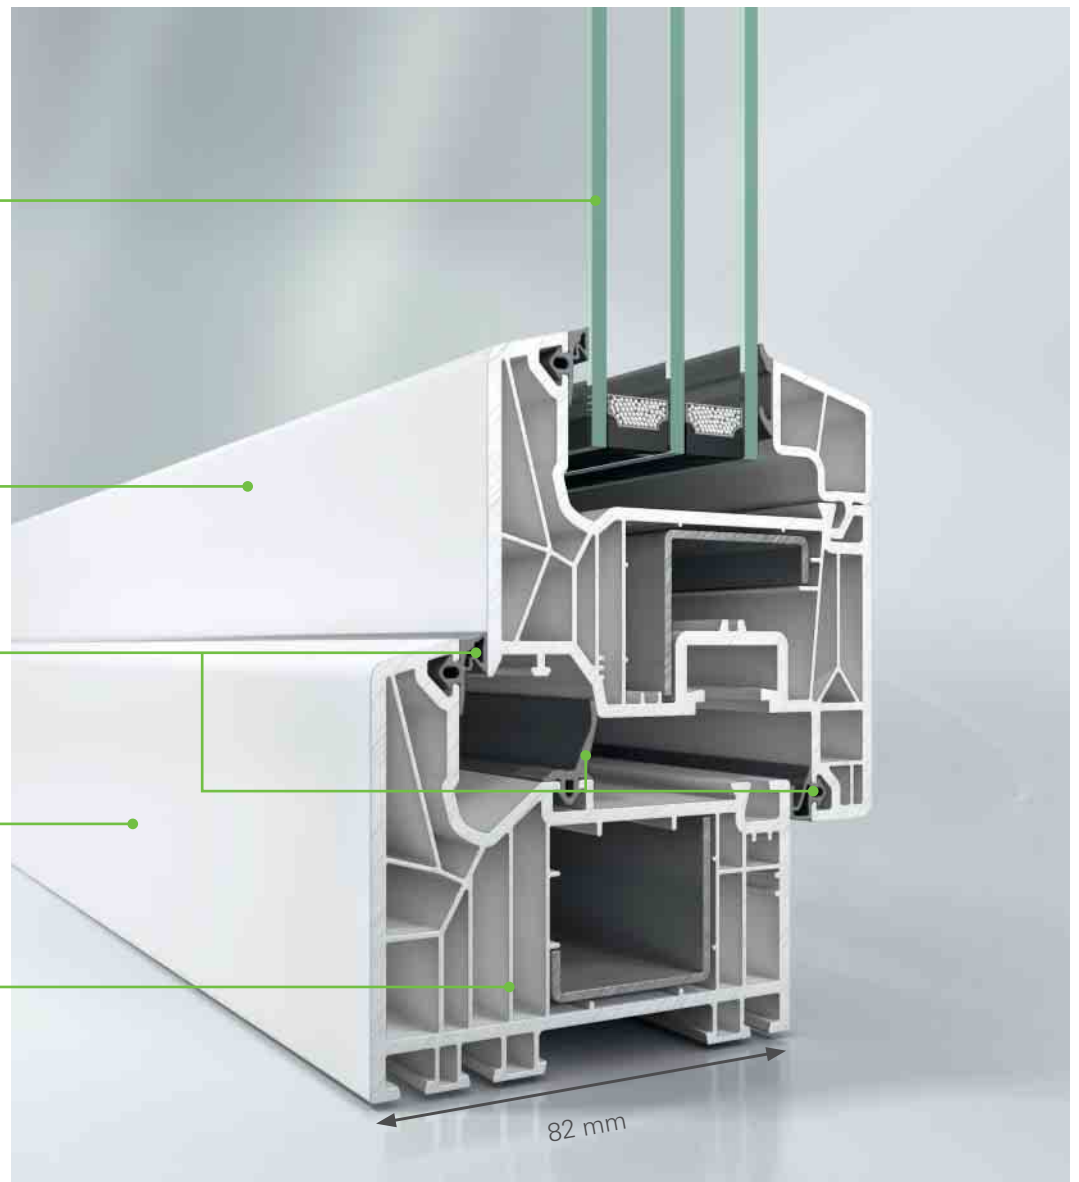

Na de zorgvuldige plaatsing van nieuwe ramen van het Schüco LivIng-systeem bewijst de thermografie dat de energie-investering zich goed loont. Het oorspronkelijke energieverlies is nagenoeg volledig weggewerkt.

Beglazing volgens uw persoonlijke wensen: isolerend en functioneel glas met een dikte van 20 mm tot 52 mm

De vorm van de Classic-vleugel, met zijn strakke en tijdloze lijnen, beantwoordt aan de eisen van moderne architectuur

Drie dichtingsniveaus bieden optimale bescherming tegen wind, regen en geluid

Slanke profielen voor een maximale lichtinval en veel zonnewarmte

7-kamerige profielsystemen met uitstekende isolatie-eigenschappen voor U_g -waarden van max. $0,96 \text{ W}/(\text{m}^2\text{K})$