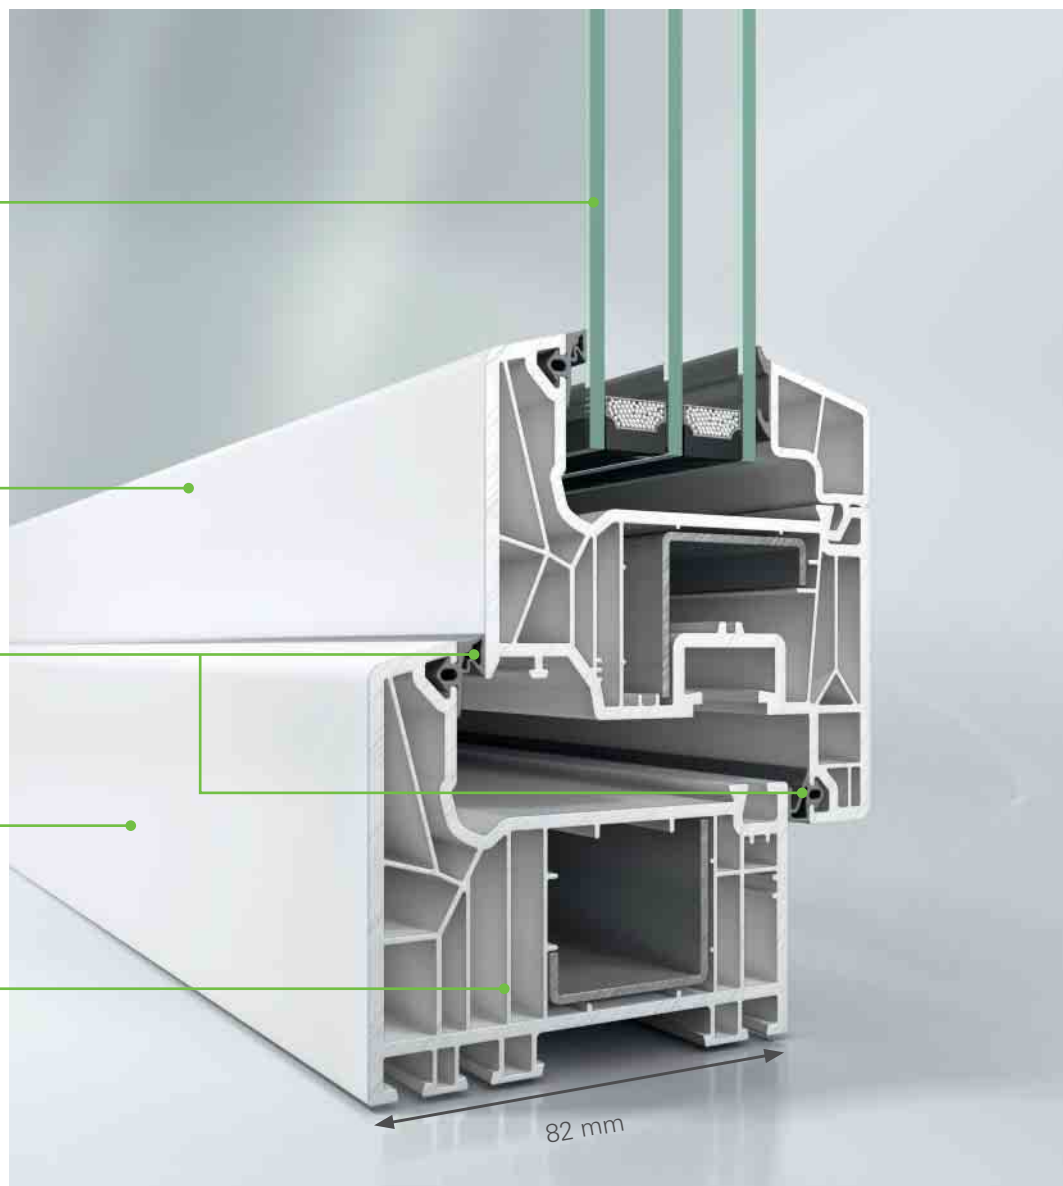

Schüco LivIng – Uitstekende energiebalans

De warmte blijft binnen, de koude buiten. Zeven kamers in het profiel zorgen voor een thermische isolatie tot op passiefhuisniveau, wat voordien niet denkbaar was zonder uitvoerige extra maatregelen.

Als u uw oude ramen vervangt door nieuwe Schüco LivIng-ramen, zal uw energiebehoefte aanzienlijk dalen. Dat betekent niet alleen een lager energieverbruik, maar ook minder CO₂-uitstoot. U bespaart energie en stookkosten en doet tegelijkertijd aan klimaatbescherming.

De goede thermische isolatie maakt van Schüco LivIng echte comfortramen. Binnen in het raam daalt de temperatuur zelfs in de strengste winter niet veel onder de kamertemperatuur. Zo worden tocht en condensatie langdurig efficiënt voorkomen. Bovendien ontsnapt er nagenoeg geen warmte-energie via de glaspartij, terwijl er wel waardevolle zonnewarmte binnenkomt.

Beglazing volgens uw persoonlijke wensen: isolerend en functioneel glas met een dikte van 20 mm tot 52 mm

De vorm van de Classic-vleugel, met zijn strakke en tijdloze lijnen, beantwoordt aan de eisen van moderne architectuur

Twee dichtingsniveaus bieden optimale bescherming tegen wind, regen en geluid

Slanke profielen voor een maximale lichtinval en veel zonnewarmte

7-kamerige profielsystemen met uitstekende isolatie-eigenschappen voor U_f-waarden van max. 1,0 W/(m²K)